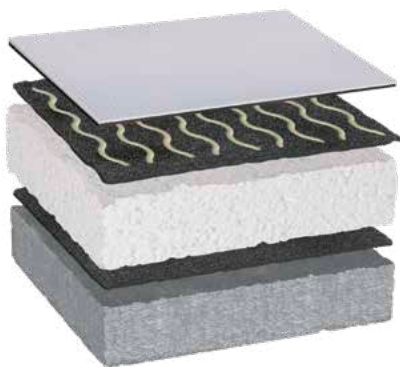

BauderTHERMOFOL
Strešná hydroizolácia na báze PVC-P

BauderTHERMOFOL

System hydroizolačných fólií na báze PVC-P

Hydroizolácie ľahkých strešných konštrukcií v priemyselnej a halovej výstavbe musia spĺňať často len jednoduché až stredné požiadavky. Bauder pre tieto prípady ponúka rôznorodé systémové riešenia na báze PVC-P. Jednovrstvová hydroizolácia strešnou fóliou BauderTHERMOFOL spĺňa všetky bežné štandardné požiadavky a umožňuje bezpečnú montáž nielen v novostavbách, ale aj pri sanáciách.

■ BauderTHERMOFOL U/M strešné hydroizolačné fólie

Robustné strešné hydroizolačné fólie na báze PVC-P sú voľne položené v jednej vrstve a v spojoch homogénne zvarené horúcim vzduchom. Zabezpečenie proti saníu vetra sa uskutočňuje rýchlo a spoľahlivo mechanickým kotvením alebo zaťažením (iba BauderTHERMOFOL U). Pri kladení na určité tepelnoizolačné materiály (napr. EPS) a pod štrkové zaťaženie je potrebná separačná ochranná vrstva.

Sanácia strechy pomocou BauderTHERMOFOL

Na staré strešné skladby s asfaltovou hydroizoláciou je možné použiť špeciálnu PVC-P sanačnú fóliu BauderTHERMOFOL U 15 V. Táto fólia je na spodnej strane kaširovaná rúnom. V ploche sa lepí pomocou PU-lepidla a v presahoch sa zvära horúcim vzduchom. Pričné (čelné) spoje sa spájajú natupo s privarením 20 cm širokých pruhov nekaširovanej fólie BauderTHERMOFOL.