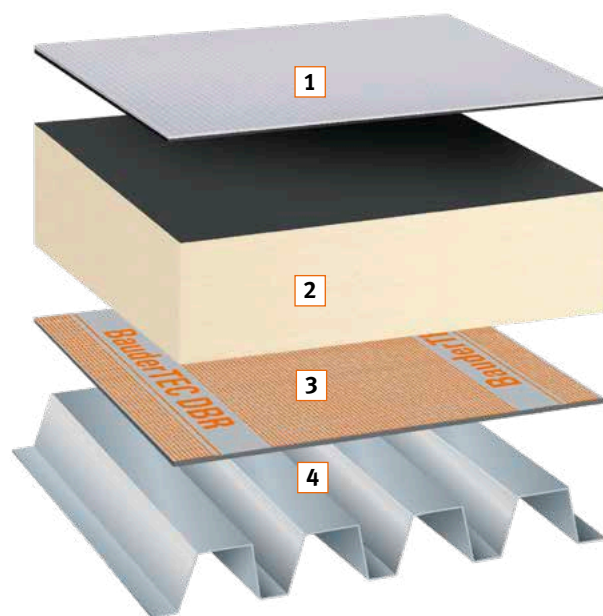

BauderTHERMOFOL

System hydroizolačných fólií na báze PVC-P

Hydroizolácie ľahkých strešných konštrukcií v priemyselnej a halovej výstavbe musia spĺňať často len jednoduché až stredné požiadavky. Bauder pre tieto prípady ponúka rôznorodé systémové riešenia na báze PVC-P. Jednovrstvová hydroizolácia strešnou fóliou BauderTHERMOFOL spĺňa všetky bežné štandardné požiadavky a umožňuje bezpečnú montáž nielen v novostavbách, ale aj pri sanáciách.

■ BauderTHERMOFOL U/M strešné hydroizolačné fólie

Robustné strešné hydroizolačné fólie na báze PVC-P sú voľne položené v jednej vrstve a v spojoch homogénne zvarené horúcim vzduchom. Zabezpečenie proti saníu vetra sa uskutočňuje rýchlo a spoľahlivo mechanickým kotvením alebo zaťažením (iba BauderTHERMOFOL U). Pri kladení na určité tepelnoizolačné materiály (napr. EPS) a pod štrkové zaťaženie je potrebná separačná ochranná vrstva.

■ Bauder parozábrany

Ako systémové doplnky sú k dispozícii parozábrany odolné proti roztrhnutiu v rôznych kvalitách, vždy v závislosti od podkladnej konštrukcie a rôznych stavebnotechnických požiadaviek.

1	hydroizolácia	BauderTHERMOFOL
2	tepelná izolácia	BauderPIR FA
3	parozábrana	BauderTEC DBR
4	nosná konštrukcia	trapezový plech

BauderTHERMOFOL	M	U	U 15 V	D
materiál	PVC-P	PVC-P	PVC-P zospodu kaširované rúno	PVC-P
farba	svetlosivá	svetlosivá (modrosivá, antracitová, tehlovočervená)	svetlosivá (modrosivá, antracitová, tehlovočervená)	svetlosivá (modrosivá, antracitová, tehlovočervená)
nosná vložka	umelohmotná tkanina	umelohmotná tkanina	umelohmotná tkanina	bez
hrúbka	1,5/1,8/2,0 mm	1,5/1,8/2,0 mm	1,5 mm (+ cca. 2 mm rúno)	1,8 mm
šírka	1,5 m	1,5 m	1,5 m	0,5 / 1,5 m
dĺžka	20 m	20 m	20 m	10 m
balenie	kotúče, odrezky	kotúče, odrezky	kotúče, odrezky	kotúče
kód výroby	6315 0000 (1,5 mm) 6318 0000 (1,8 mm) 6320 0000 (2,0 mm)	6115 0000 (1,5 mm) 6118 0000 (1,8 mm) 6120 0000 (2,0 mm)	6215 0000	6101 0150 (1,5 m) 6101 0050 (0,5 m)