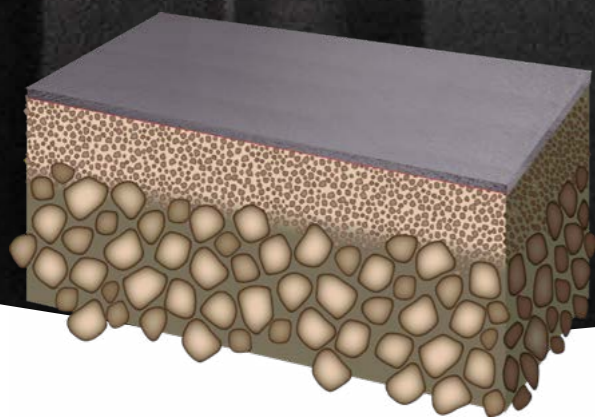

## KRÁSNA A ODOLNÁ

Predstavte si strechu, ktorá spája to najlepšie zo sveta betónových a pálených krytín. Nadčasovú strechu s hladkým a atraktívnym povrchom, ktorá je extrémne odolná proti mrazom a krupobitiu. Strechu, ktorá je elegantná, vyrobená z čisto prírodných surovín, je tvrdá a pripravená čeliť nástrahám nepriaznivého počasia. My sme si takú strechu predstavili, vyrobili a teraz ju hrdo predstavujeme aj vám.

Prečo si vybrať Bramac Platinum?

**Najoblúbenejší profil škrídlí s jemnou vlnou,** ktorý sa tvarovo hodi k rôznym typom striech a stavieb.

**Moderné farby vrátane metalických,** ktoré sú nadčasové a ideálne doplnia farebnosť vášho domu.

**Obzvlášť hladký povrch** bez pórov vďaka unikátnej viacvrstvovej minerálnej skladbe krytiny, ktorý je tak odolnejší voči znečisteniu.

**Vysoká mrazuvzdornosť** – atraktívny povrch nie je náchylný na poškodenie mrazom, ktoré občas nastáva pri glazovaných povrchoch bežných pálených krytín.

**Vynikajúca pevnosť a robustnosť** – povrchová úprava Platinum je až 8x hrubšia v porovnaní s bežnými krytínami, čo prináša krytine násobne vyššiu životnosť. Odolá tak bez problémov silnému vetru, ťažkému snehu, či krupobitiu.