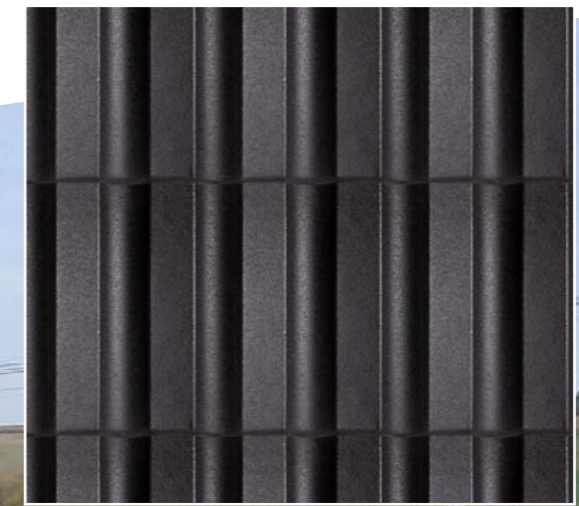

**Obzvlášť hladký povrch** bez pórov vďaka unikátnej viacvrstvovej minerálnej skladbe krytiny, ktorý je tak odolnejší voči znečisteniu.

**Vysoká mrazuvzdornosť** – atraktívny povrch nie je náchylný na poškodenie mrazom, ktoré občas nastáva pri glazovaných povrchoch bežných pálených krytín.

**Vynikajúca pevnosť a robustnosť** – povrchová úprava Platinum je až 8x hrubšia v porovnaní s bežnými krytínami, čo prináša krytine násobne vyššiu životnosť. Odolá tak bez problémov silnému vetru, ťažkému snehu, či krupobitiu.

# BRAMAC PLATINUM STAR **STAR**

metalická mokka

metalická granitová

S reflexným metalickým povrchom, ktorý v letných mesiacoch redukuje prehrievanie krytiny až o 10 °C a teplotu v podkroví až o 3 °C aj bez použitia klimatizácie.

# BRAMAC PLATINUM

PLATINUM

NOVÉ FARBY

kráľovská bordeaux

kráľovská mokka

kráľovská antracitová

kráľovská čierna

Cenovo dostupnejšia verzia v moderných farbách, ktorá si zachováva atraktívny hladký povrch.