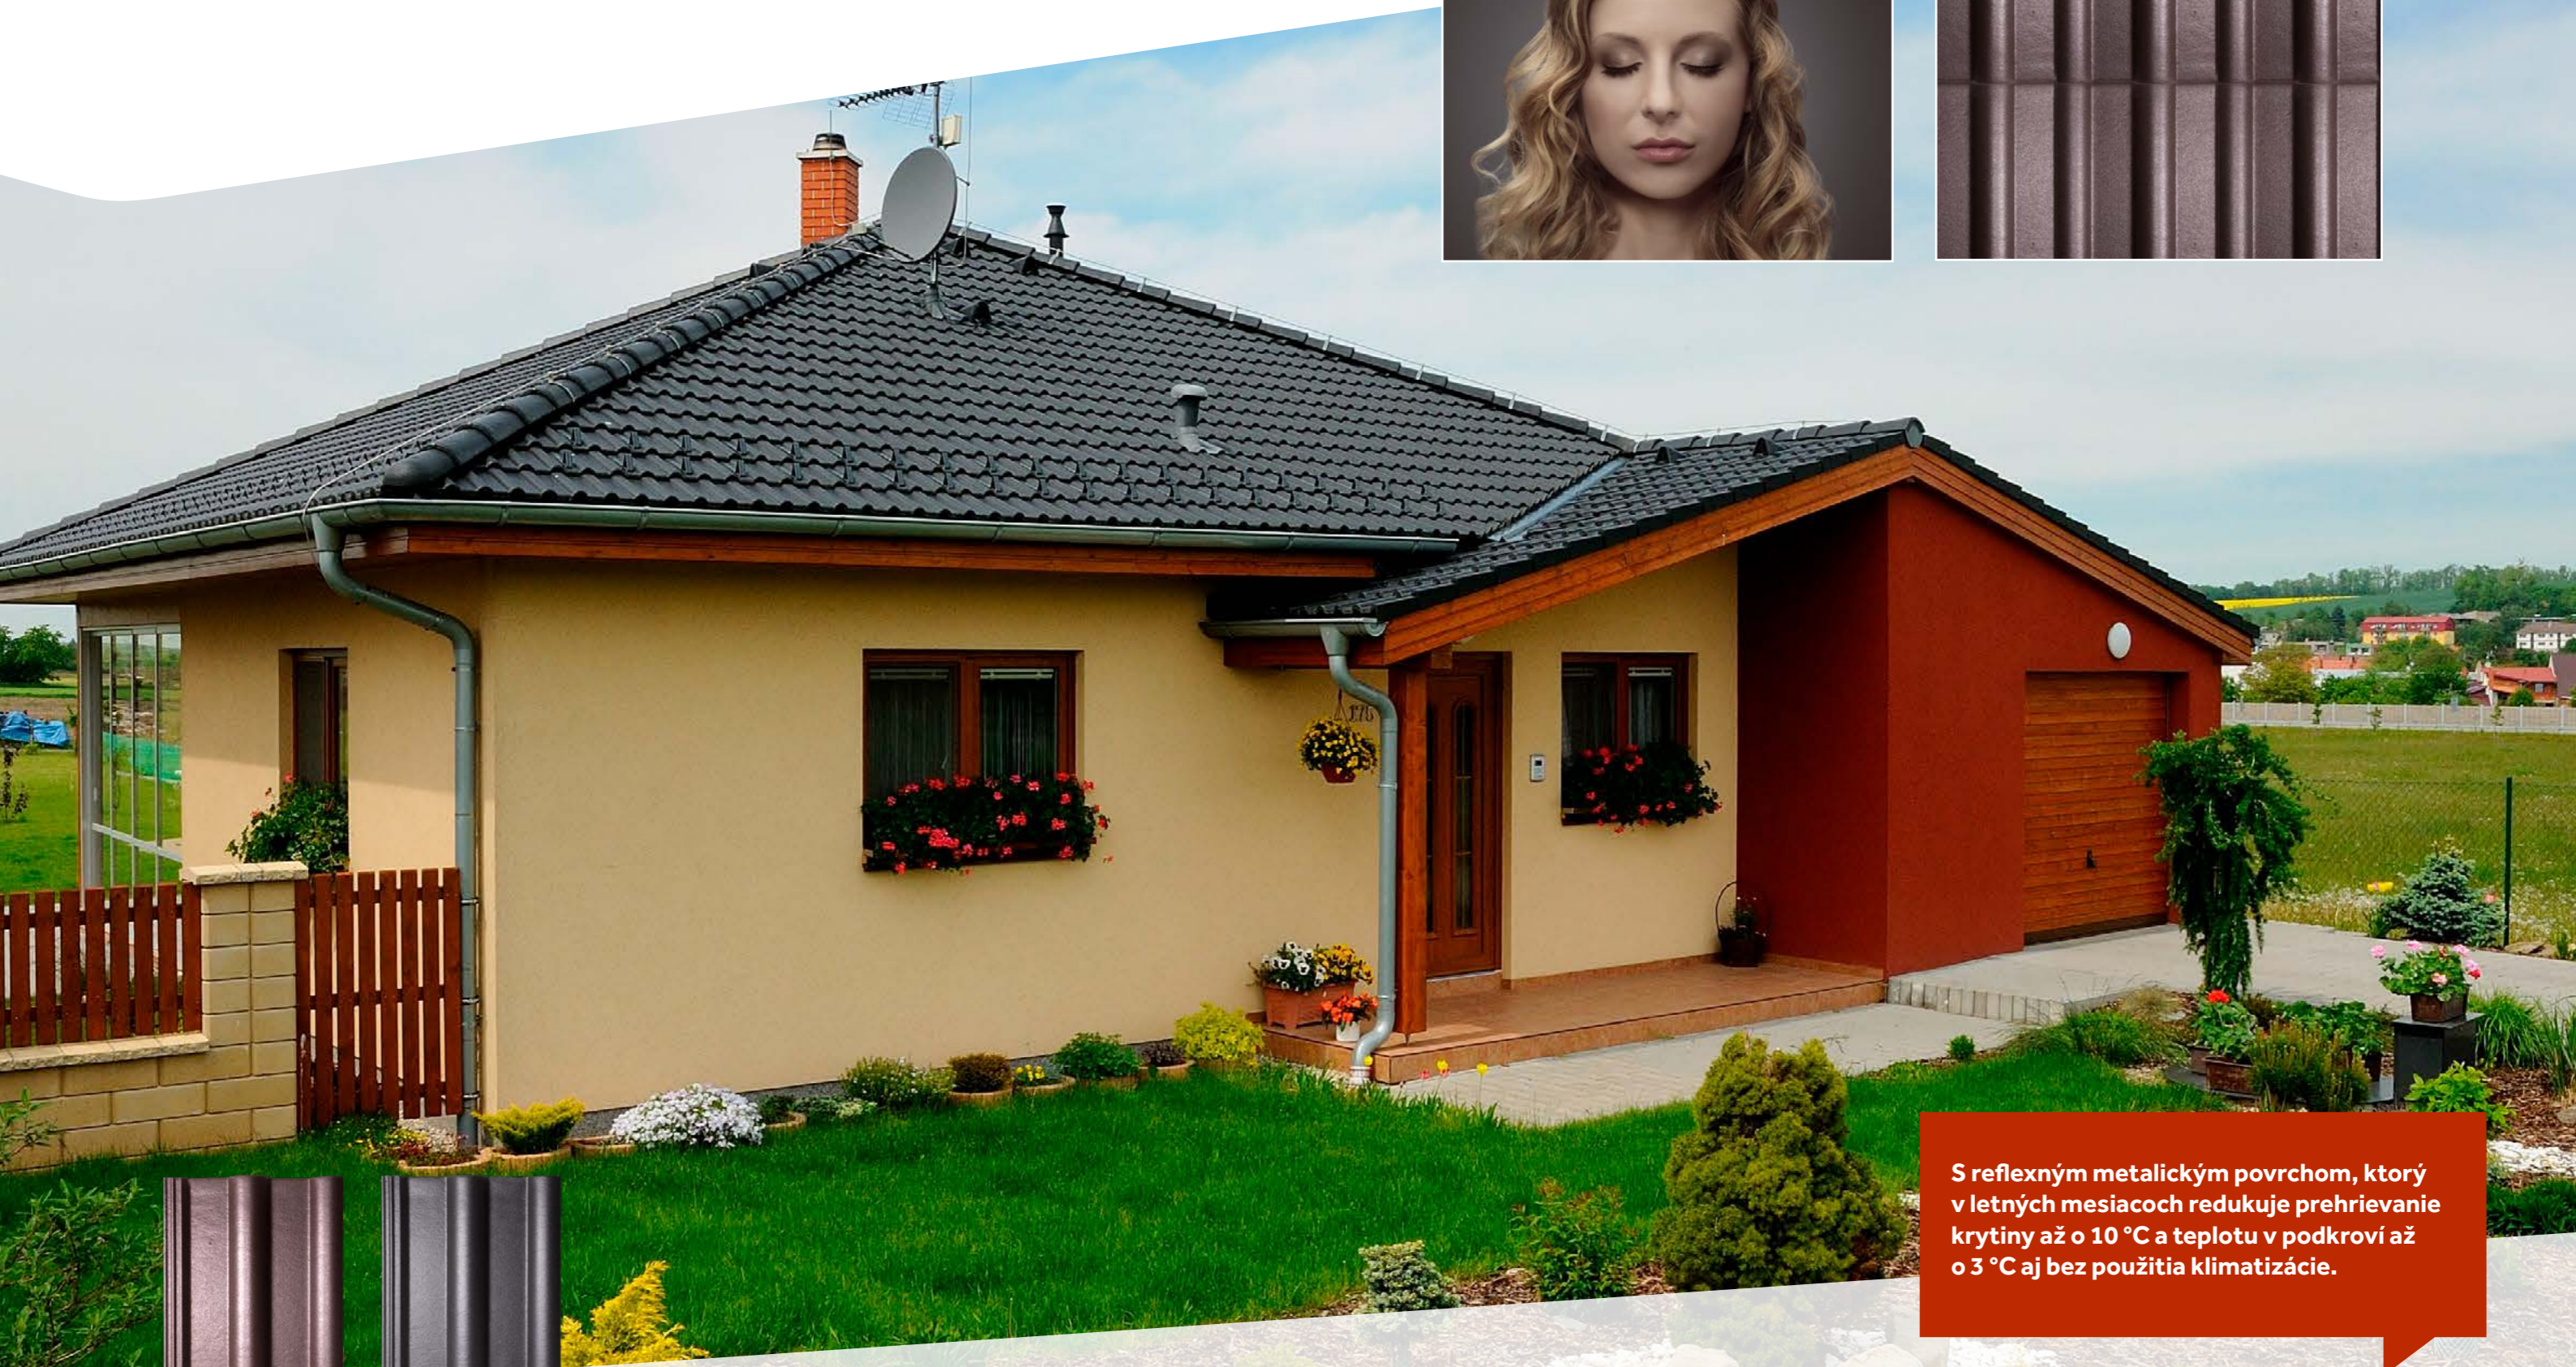

BRAMAC PLATINUM STAR **STAR**

metalická mokka

metalická granitová

S reflexným metalickým povrchom, ktorý v letných mesiacoch redukuje prehrievanie krytiny až o 10 °C a teplotu v podkroví až o 3 °C aj bez použitia klimatizácie.