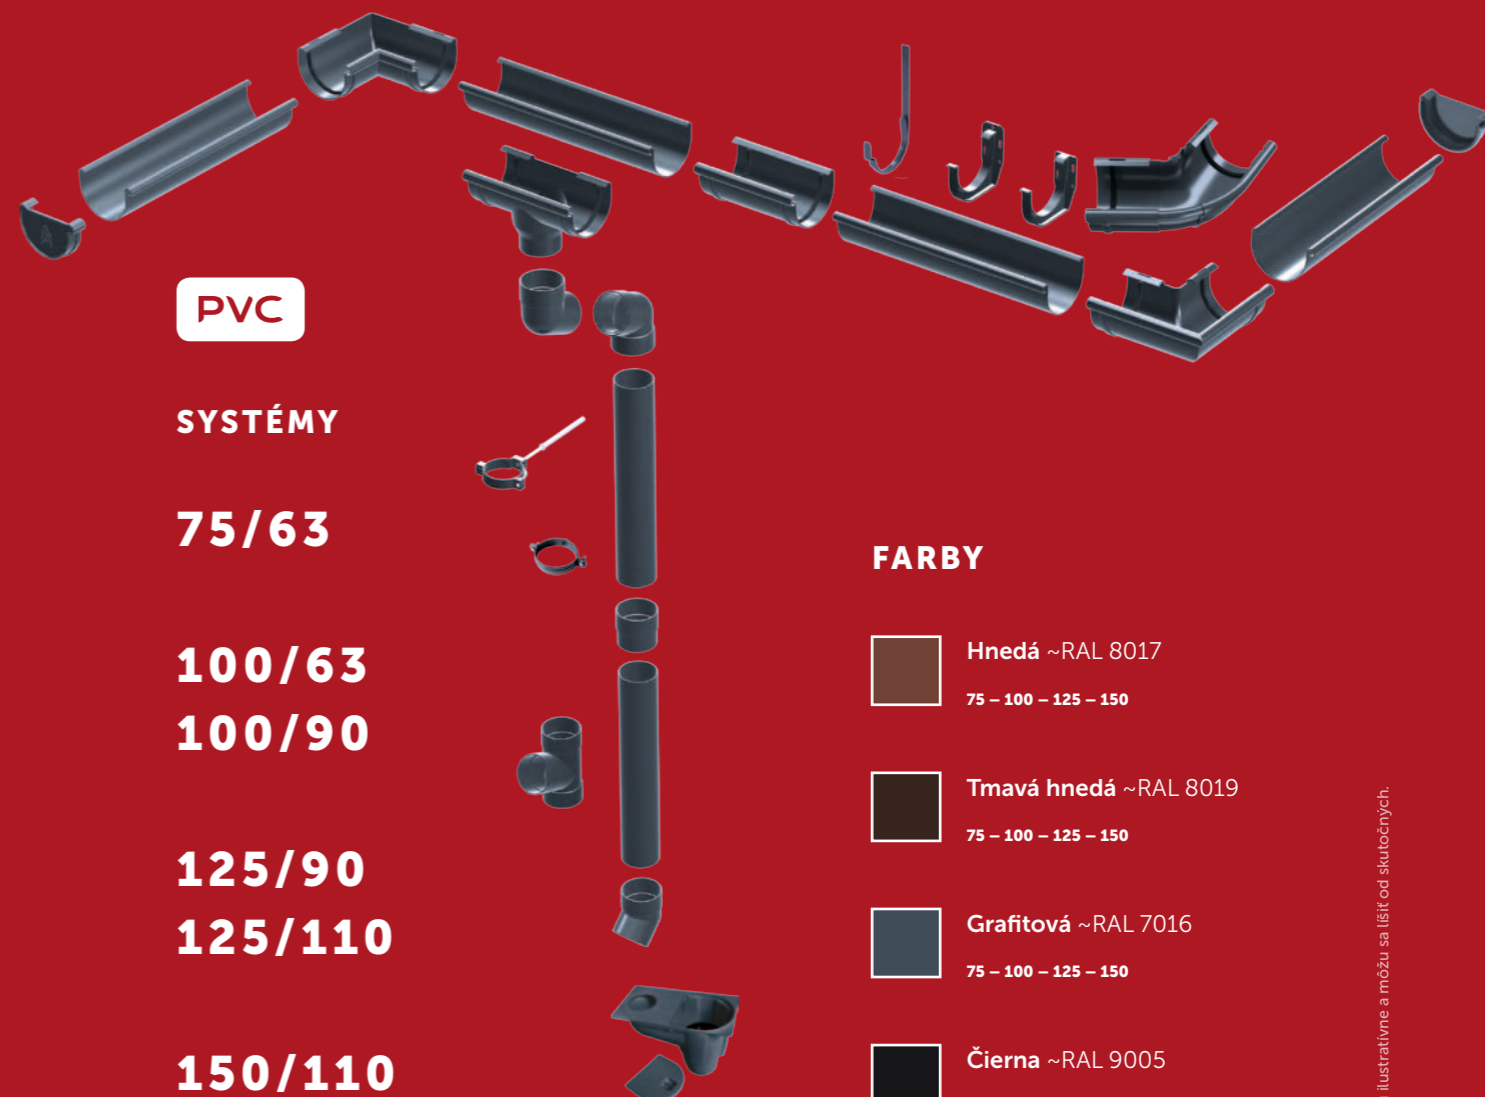

PVC

SYSTÉMY

75/63

100/63

100/90

125/90

125/110

150/110

FARBY

- **Hnedá** ~RAL 8017
  75 – 100 – 125 – 150
- **Tmavá hnedá** ~RAL 8019
  75 – 100 – 125 – 150
- **Grafitová** ~RAL 7016
  75 – 100 – 125 – 150
- **Čierna** ~RAL 9005
  75 – 100 – 125 – 150
- **Tehlová** ~RAL 8004
  125 – 150
- **Biela** ~RAL 9010
  125 – 150

Zobrazené farby sú ilustratívne a môžu sa líšiť od skutočných.

10
ROČNÁ
ZÁRUKA