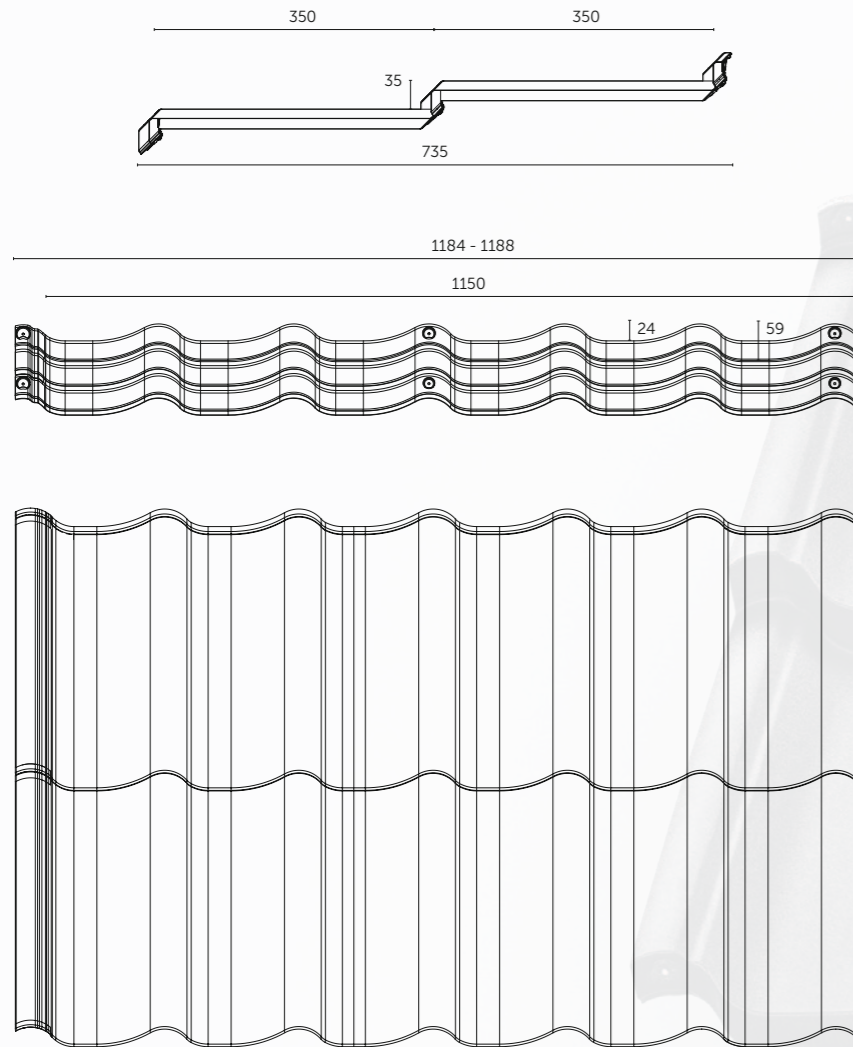

## **PRÍKLADOVÉ REALIZÁCIE**

Celková šírka tabule:	1196 mm
Efektívna šírka tabule:	1140 mm
Šírka medzi vrcholmi vln:	228 mm
Celková dĺžka tabule:	725 mm
Efektívna dĺžka tabule:	700 mm
Dĺžka modulu:	350 mm
Celková výška:	46 mm
Výška pretlačenia:	35 mm
Výška vlny:	11 mm
Krycia plocha tabule:	0,798 m <sup>2</sup>
Hrúbka plechu:	0,5 mm
Zinkový povlak:	min. 275 g/m <sup>2</sup>
Hmotnosť tabule:	max 3,7 kg
Rozmery palety:	1200 x 800 x 1040 mm
Počet tabúl na palete:	319 ks
Počet vrstiev/tabúl na palete:	11/29 ks
Množstvo efektívnych m <sup>2</sup> na palete:	254,56 m <sup>2</sup>
Hmotnosť palety:	~1200 kg
Minimálny sklon strechy:	9° (15%)
Odporúčaný sklon strechy:	>25%

Celková šírka tabule:	1184-1188 mm
Efektívna šírka tabule:	1150 mm
Šírka medzi vrcholmi vln:	191 mm
Celková dĺžka tabule:	735 mm
Efektívna dĺžka tabule:	700 mm
Dĺžka modulu:	350 mm
Celková výška:	59 mm
Výška preťaženia:	35 mm
Výška vlny:	24 mm
Krycia plocha tabule:	0,805 m <sup>2</sup>
Hrúbka plechu:	0,5 mm
Zinkový povlak:	min. 275 g/m <sup>2</sup>
Hmotnosť tabule:	max 3,7 kg
Rozmery palety:	1200 x 800 x 990 mm
Počet tabúl na paletu:	350 ks
Počet vrstiev/tabúl na paletu:	10/35 ks
Množstvo efektívnych m <sup>2</sup> na paletu:	281,75 m <sup>2</sup>
Hmotnosť palety:	~1320 kg
Minimálny sklon strechy:	9° (15%)
Odporúčaný sklon strechy:	>25%