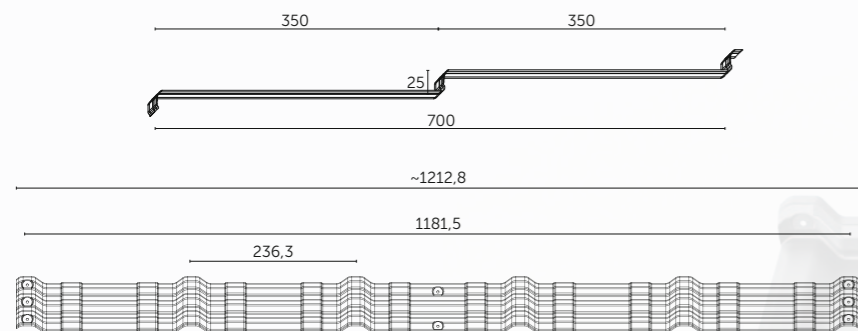

## Pokoj na dlhé roky.

Kvalita našich striech znamená bezpečnosť na mnoho rokov.

SSAB

ArcelorMittal

  
Venecja

INŠPIROVANÁ  
TALIANSKYM ŠTÝLOM 

PRÍKLADOVÉ REALIZÁCIE

Celková šírka tabule:	1190 mm
Efektívna šírka tabule:	1150 mm
Šírka medzi vrcholmi vln:	230 mm
Celková dĺžka tabule:	736 mm
Efektívna dĺžka tabule:	700 mm
Dĺžka modulu:	350 mm
Celková výška:	61 mm
Výška pretlačenia:	35 mm
Výška vlny:	26 mm
Krycia plocha tabule:	0,805 m <sup>2</sup>
Hrúbka plechu:	0,5 mm
Zinkový povlak:	min. 275 g/m <sup>2</sup>
Hmotnosť tabule:	max 3,7 kg
Rozmery palety:	1200 x 800 x 940 mm
Počet tabúl na palete:	350 ks
Počet vrstiev/tabúl na palete:	10/35 ks
Množstvo efektívnych m <sup>2</sup> na palete:	281,75 m <sup>2</sup>
Hmotnosť palety:	~1320 kg
Minimálny sklon strechy:	9° (15%)
Odporúčaný sklon strechy:	>25%

# INOVÁCIE

Celková šírka tabule:	1220 mm
Celková šírka tabule:	1216 mm
Efektívna šírka tabule:	1182 mm
Celková dĺžka tabule:	725 mm
Efektívna dĺžka tabule:	700 mm
Dĺžka modulu:	350 mm
Celková výška:	35 mm
Výška pretlačenia:	25 mm
Výška vlny:	10 mm
Krycia plocha tabule:	0,827 m <sup>2</sup>
Hrúbka plechu:	0,5 mm
Zinkový povlak:	min. 275 g/m <sup>2</sup>
Hmotnosť tabule:	3,7 kg
Rozmery palety:	1235 x 800 x 850 mm
Počet tabúl na palete:	352 ks
Počet vrstiev/tabúl na palete:	11/32 ks
Množstvo efektívnych m <sup>2</sup> na palete:	291,104 m <sup>2</sup>
Minimálny sklon strechy:	9° (15%)
Odporúčaný sklon strechy:	>25%
Hmotnosť palety:	~1350 kg