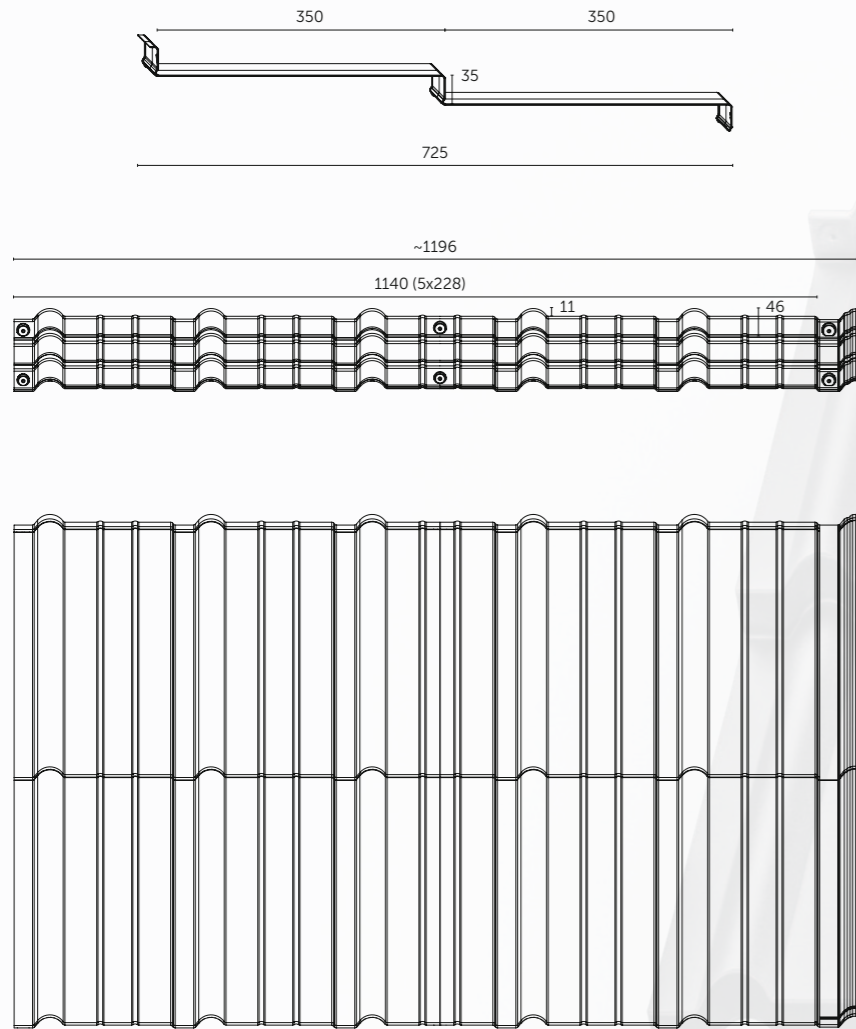

Celková šírka tabule:	1196 mm
Efektívna šírka tabule:	1140 mm
Šírka medzi vrcholmi vln:	228 mm
Celková dĺžka tabule:	725 mm
Efektívna dĺžka tabule:	700 mm
Dĺžka modulu:	350 mm
Celková výška:	46 mm
Výška pretlačenia:	35 mm
Výška vlny:	11 mm
Krycia plocha tabule:	0,798 m²
Hrúbka plechu:	0,5 mm
Zinkový povlak:	min. 275 g/m²
Hmotnosť tabule:	max 3,7 kg
Rozmery palety:	1200 x 800 x 1040 mm
Počet tabúl na palete:	319 ks
Počet vrstiev/tabúl na palete:	11/29 ks
Množstvo efektívnych m² na palete:	254,56 m²
Hmotnosť palety:	~1200 kg
Minimálny sklon strechy:	9° (15%)
Odporúčaný sklon strechy:	>25%

PATENT
**RAZENIE POZDĹŽ
PRETLAČENÍ**

PATENT
**ZAVINUTIE DOLNEJ
HRANY TABULE**

PATENT
**TOVÁRENSKY
PRIPRAVENÉ MONTÁŽNE
OTVORY A PRELISY**