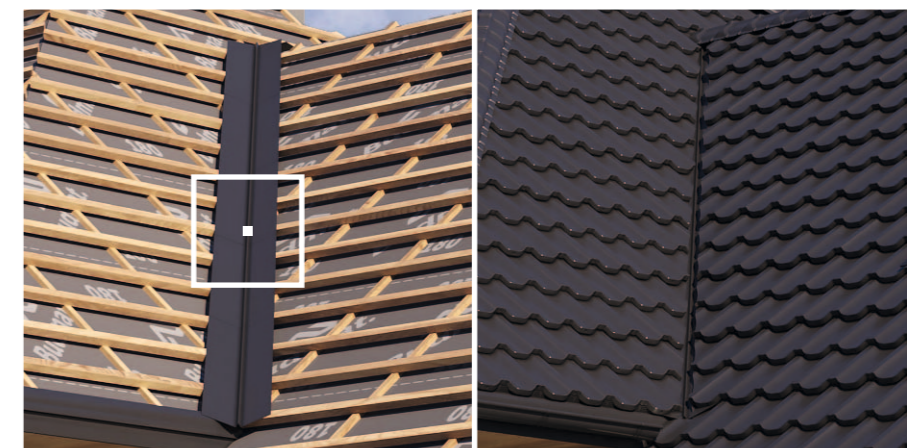

Podžlabový pás
PP 150, PP 180, PP 220

Dĺžka: 1200 mm
Výška: 150, 180, 220 mm
Hrúbka: 0,5 mm
Množstvo v balení: 26, 28, 24 ks
Farby: 41

Dolná zveterná lišta
WD 150 L/P, WD 180 L/P

Dĺžka: 1200 mm
Výška: 150, 180 mm
Hrúbka: 0,5 mm
Množstvo v balení: 20, 20 ks
Farby: 41

Nadžlabový pás
PN 80, PN 120

Dĺžka: 1200 mm
Výška: 80, 120 mm
Hrúbka: 0,5 mm
Množstvo v balení: 20, 20 ks
Farby: 41

Vonkajšia zveterná lišta
WZ 224 L/P

Dĺžka: 1200 mm
Výška: 224 mm
Hrúbka: 0,5 mm
Množstvo v balení: 20 ks
Farby: 41

Vnútna zveterná lišta
WW 83 L/P

Dĺžka: 1200 mm
Výška: 83 mm
Hrúbka: 0,5 mm
Množstvo v balení: 14 ks
Farby: 41

Úžlabie
RKS 125

Dĺžka: 1200 mm
Hrúbka: 0,5 mm
Množstvo v balení: 10 ks
Farby: 41

Napojenie na stenu
OP 190 L/P

Dĺžka: 1200 mm
Výška: 190 mm
Hrúbka: 0,5 mm
Množstvo v balení: 30 ks
Farby: 41

Spona

Množstvo v balení: 300 ks
(20 balíkov po 15 ks)
Farby: 41