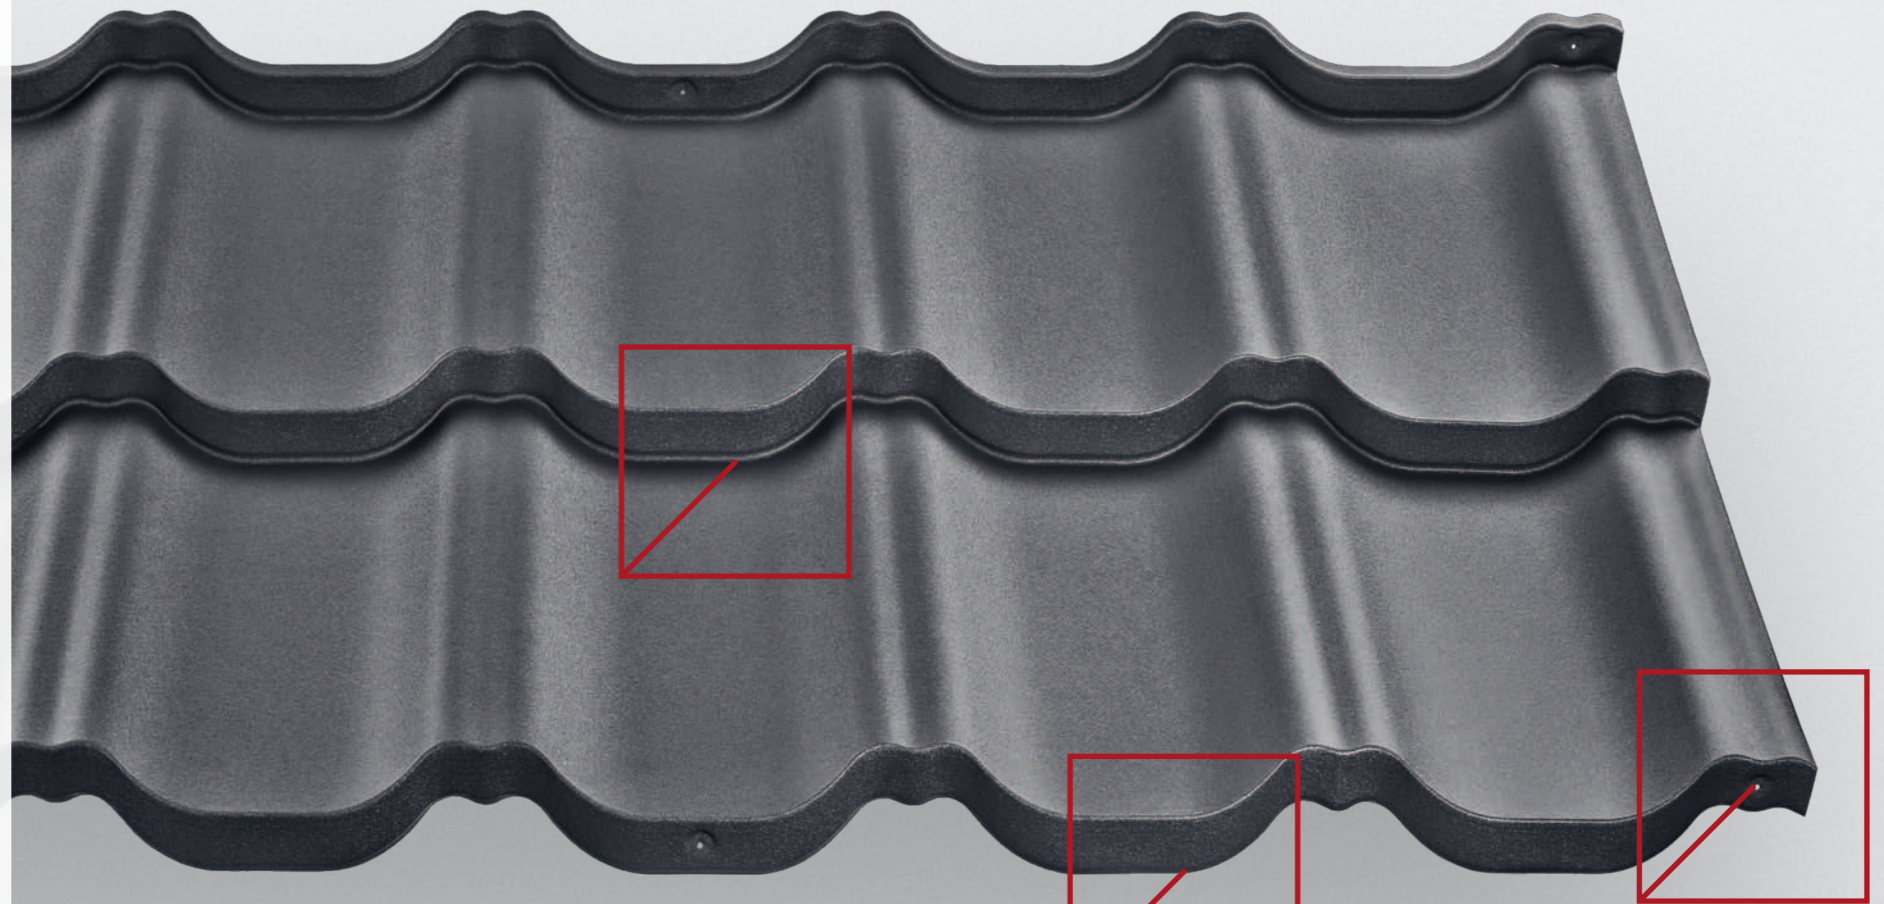

## Pokoj na dlhé roky.

Kvalita našich striech znamená bezpečnosť na mnoho rokov.

SSAB

ArcelorMittal

  
Venecja

INŠPIROVANÁ  
TALIANSKYM ŠTÝLOM 

PRÍKLADOVÉ REALIZÁCIE

Celková šírka tabule:	1190 mm
Efektívna šírka tabule:	1150 mm
Šírka medzi vrcholmi vln:	230 mm
Celková dĺžka tabule:	736 mm
Efektívna dĺžka tabule:	700 mm
Dĺžka modulu:	350 mm
Celková výška:	61 mm
Výška pretlačenia:	35 mm
Výška vlny:	26 mm
Krycia plocha tabule:	0,805 m <sup>2</sup>
Hrúbka plechu:	0,5 mm
Zinkový povlak:	min. 275 g/m <sup>2</sup>
Hmotnosť tabule:	max 3,7 kg
Rozmery palety:	1200 x 800 x 940 mm
Počet tabúl na palete:	350 ks
Počet vrstiev/tabúl na palete:	10/35 ks
Množstvo efektívnych m <sup>2</sup> na palete:	281,75 m <sup>2</sup>
Hmotnosť palety:	~1320 kg
Minimálny sklon strechy:	9° (15%)
Odporúčaný sklon strechy:	>25%