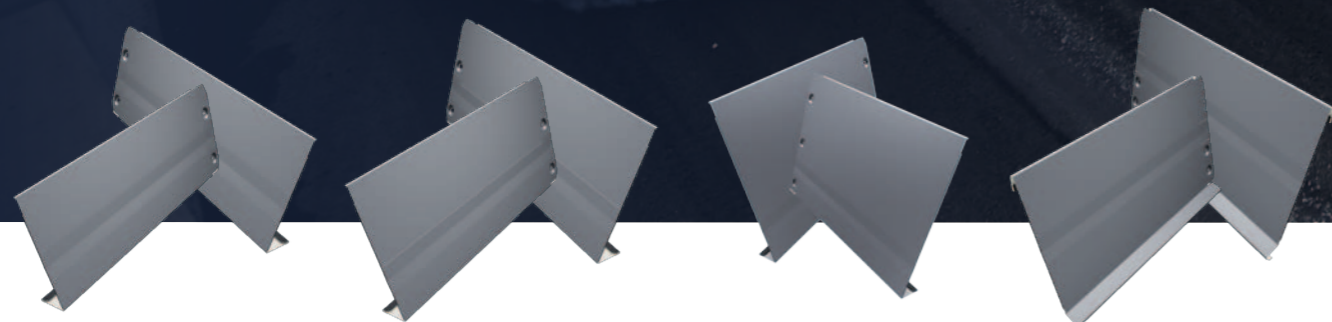

- továrensky pripravené montážne otvory a prelisy - náš patent, ktorý umožňuje rýchlu a presnú montáž
- inovatívny zámok Z - presné spojenie na tzv. západku, vďaka ktorému sú upevňovacie skrutky úplne skryté a spoje sú trvanlivé a estetické.
- pozdĺžne pretlačenie V - dodatočne vystužuje a dáva atraktívny vzhľad
- zahnutie hrán - zaručuje efekt jednoty a farebnej konzistencie, pričom zároveň eliminuje efekt "svietenia" okrajov strechy.
- Efektívna šírka 35 cm - v súlade s rozmermi máloformátových strešných krytín, čo zaisťuje harmóniu celej strechy.