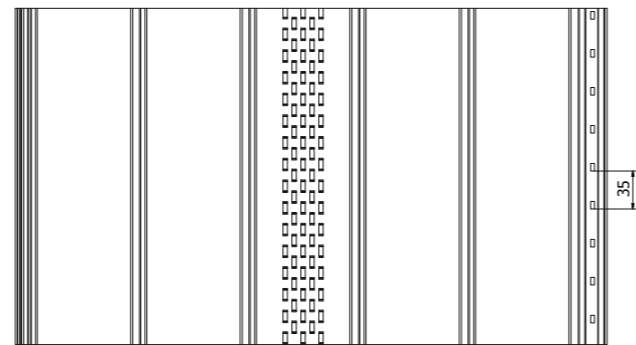

## VLASTNOSTI

Efektívna šírka: **506 mm**  
 Výška panelu: **9 mm**  
 Hrúbka: **0,5 mm**  
 Efektívna plocha: **1,518 m<sup>2</sup>**  
 Dĺžka panelu: **3 m**