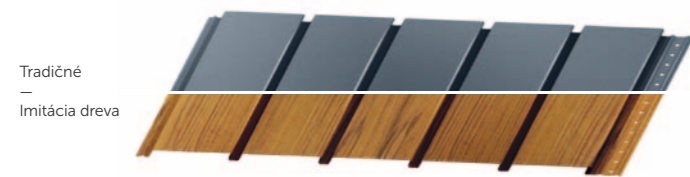

Ocelové podbitie (plné)

Ocelové podbitie (perforované)

Lišta J

Tradičná – Imitácia dreva