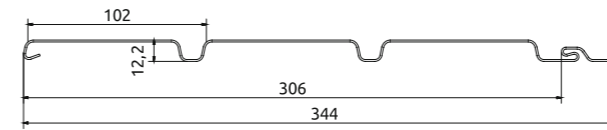

## VLASTNOSTI

Efektívna šírka: **306 mm**  
 Výška panelu: **12,2 mm**  
 Dĺžka panelu: **3 m**