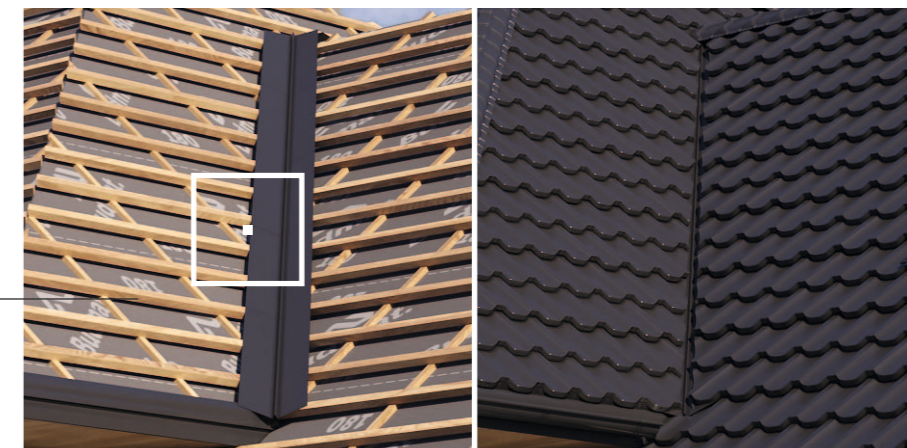

Spona

Množstvo v balení: 300 ks
(20 balíkov po 15 ks)
Farby: 41