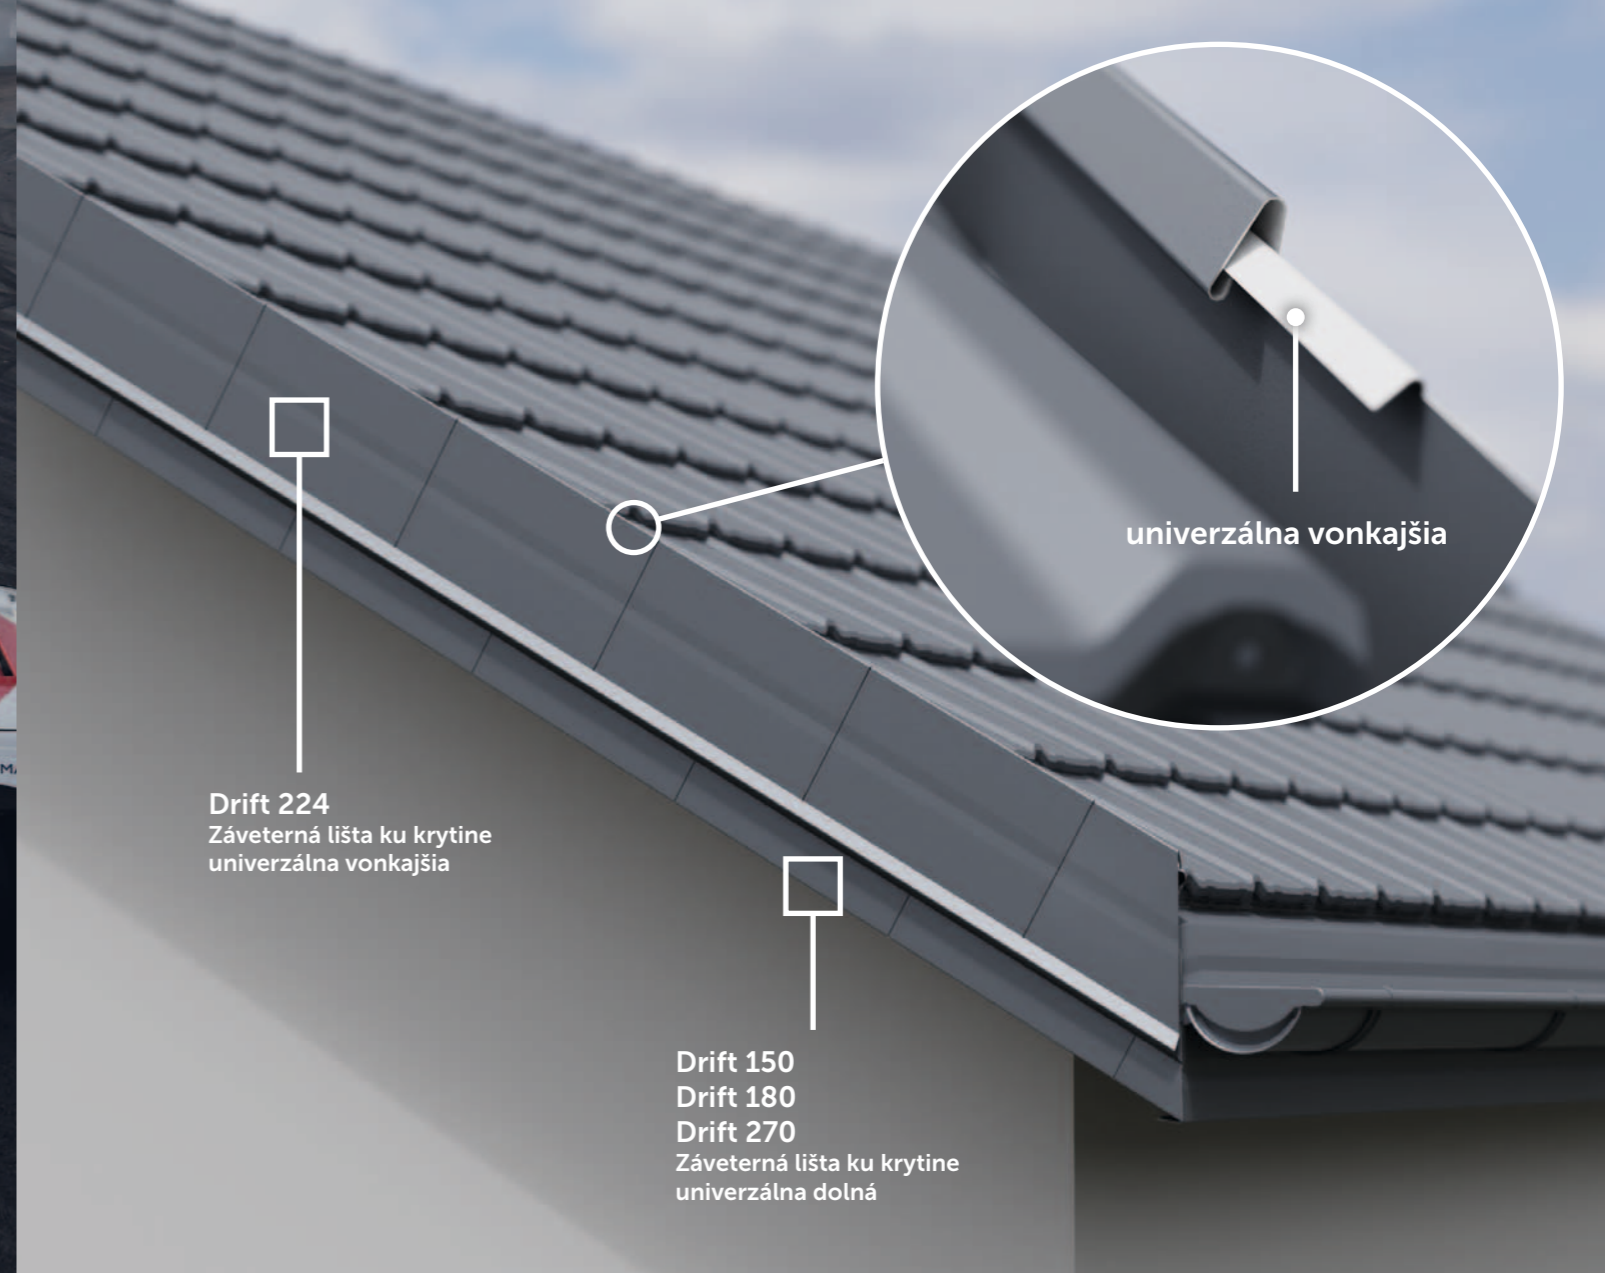

Drift 224
Záveterná lišta ku krytine univerzálna vonkajšia

Drift 150
Drift 180
Drift 270
Záveterná lišta ku krytine univerzálna dolná

univerzálna vonkajšia

Drift 150
Drift 180
Drift 270
Záveterná lišta ku krytine univerzálna dolná
+ Záveterná lišta ku krytine Murano

Drift 150
Drift 180
Drift 180
Záveterná lišta ku krytine univerzálna dolná
+ Záveterná lišta ku krytine Venecja