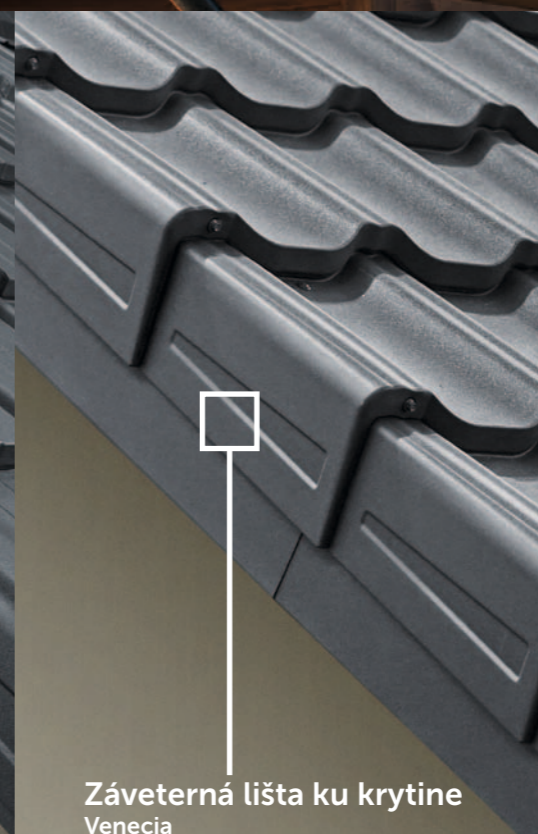

Záveterná lišta ku krytine Venecja