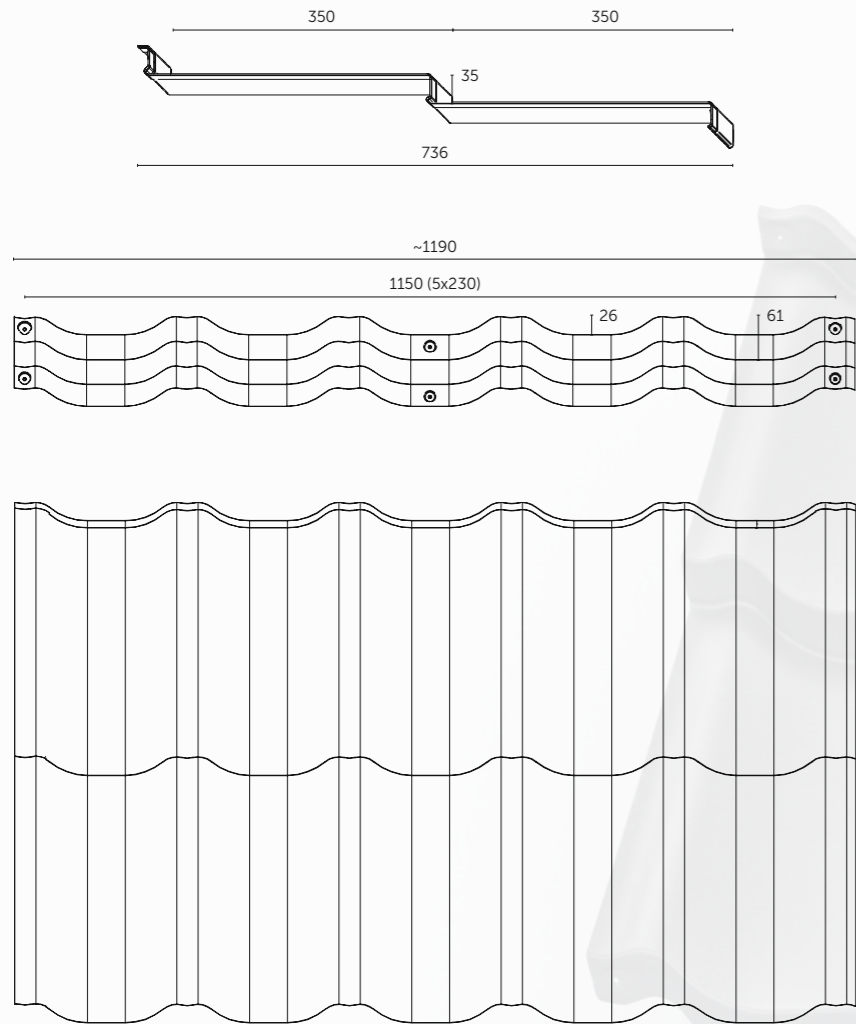

## Pokoj na dlhé roky.

Kvalita našich striech znamená bezpečnosť na mnoho rokov.

SSAB

ArcelorMittal

  
Venecja

INŠPIROVANÁ  
TALIANSKYM ŠTÝLOM 

PRÍKLADOVÉ REALIZÁCIE

Celková šírka tabule:	1190 mm
Efektívna šírka tabule:	1150 mm
Šírka medzi vrcholmi vln:	230 mm
Celková dĺžka tabule:	736 mm
Efektívna dĺžka tabule:	700 mm
Dĺžka modulu:	350 mm
Celková výška:	61 mm
Výška pretlačenia:	35 mm
Výška vlny:	26 mm
Krycia plocha tabule:	0,805 m <sup>2</sup>
Hrúbka plechu:	0,5 mm
Zinkový povlak:	min. 275 g/m <sup>2</sup>
Hmotnosť tabule:	max 3,7 kg
Rozmery palety:	1200 x 800 x 940 mm
Počet tabúl na palete:	350 ks
Počet vrstiev/tabúl na palete:	10/35 ks
Množstvo efektívnych m <sup>2</sup> na palete:	281,75 m <sup>2</sup>
Hmotnosť palety:	~1320 kg
Minimálny sklon strechy:	9° (15%)
Odporúčaný sklon strechy:	>25%