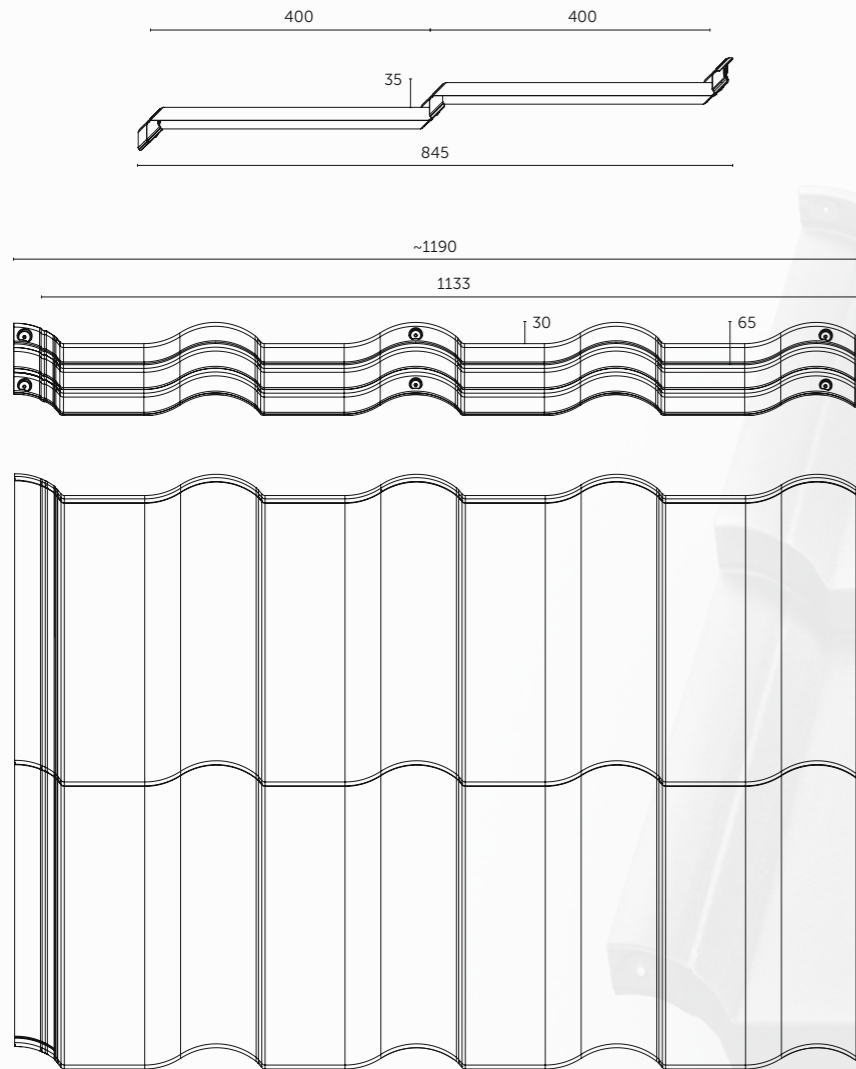

Celková šírka tabule:	1190 mm
Efektívna šírka tabule:	1133 mm
Šírka medzi vrcholmi vln:	283 mm
Celková dĺžka tabule:	845 mm
Efektívna dĺžka tabule:	800 mm
Dĺžka modulu:	400 mm
Celková výška:	65 mm
Výška pretlačenia:	35 mm
Výška vlny:	30 mm
Krycia plocha tabule:	0,91 m <sup>2</sup>
Hrúbka plechu:	0,5 mm
Zinkový povlak:	min. 275 g/m <sup>2</sup>
Hmotnosť tabule:	max 4,3 kg
Rozmery palety:	1210 x 1000 x 760 mm
Počet tabúl na palete:	350 ks
Počet vrstiev/tabúl na palete:	5/70 ks
Množstvo efektívnych m <sup>2</sup> na palete:	318,5 m <sup>2</sup>
Hmotnosť palety:	~1500 kg
Minimálny sklon strechy:	9° (15%)
Odporúčaný sklon strechy:	>25%