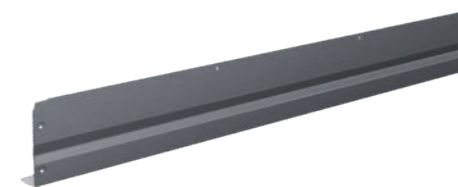

Podžlabový pás
PP 150, PP 180, PP 220

Dĺžka: 1200 mm
Výška: 150, 180, 220 mm
Hrúbka: 0,5 mm
Množstvo v balení: 26, 28, 24 ks
Farby: 41

Dolná zveterná lišta
WD 150 L/P, WD 180 L/P

Dĺžka: 1200 mm
Výška: 150, 180 mm
Hrúbka: 0,5 mm
Množstvo v balení: 20, 20 ks
Farby: 41