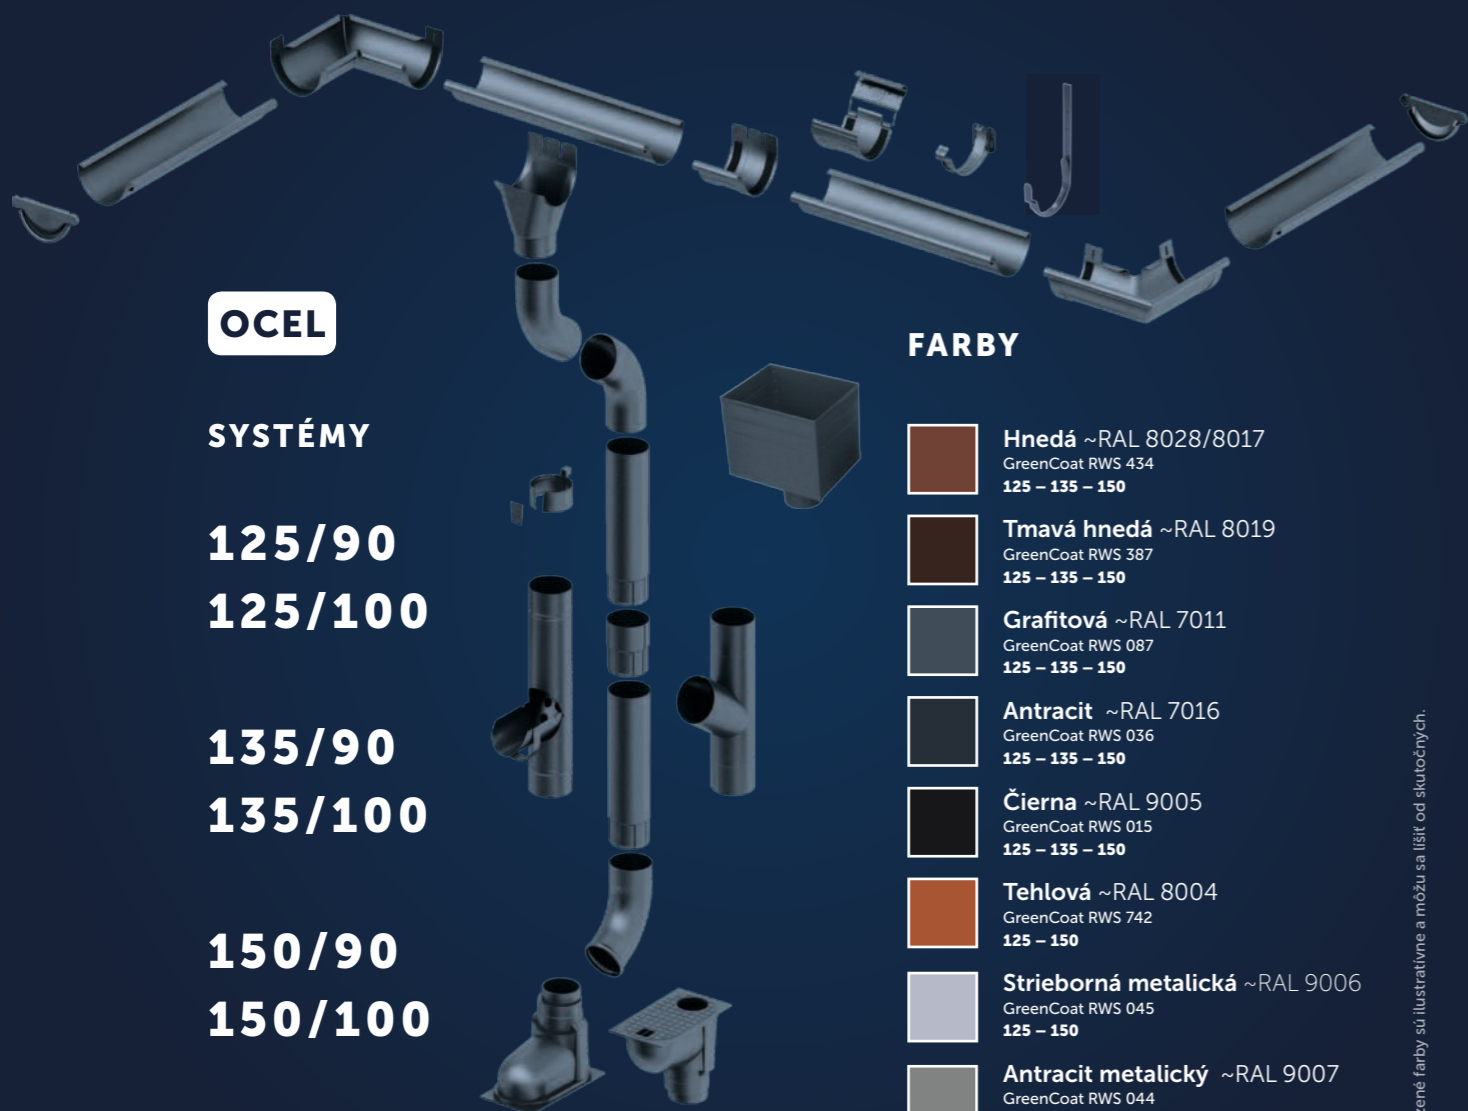

**Napojenie na stenu**  
OP 190 L/P

Dĺžka: 1200 mm  
Výška: 190 mm  
Hrúbka: 0,5 mm  
Množstvo v balení: 30 ks  
Farby: 41

**Spona**

Množstvo v balení: 300 ks  
(20 balíkov po 15 ks)  
Farby: 41

**OCEL**

**SYSTÉMY**