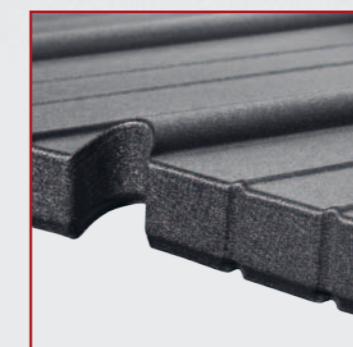

PATENT
**ZAVINUTIE DOLNEJ
HRANY TABULE**