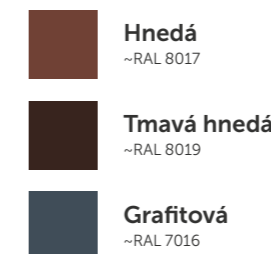

FARBY

Zobrazené farby sú ilustratívne a môžu sa líšiť od skutočných.

Medzi prezentovanými fotografiami, vzorkovníkmi a originálnymi výrobkami môže byť rozdiel vo farebných odtieňoch a štruktúre dreva.