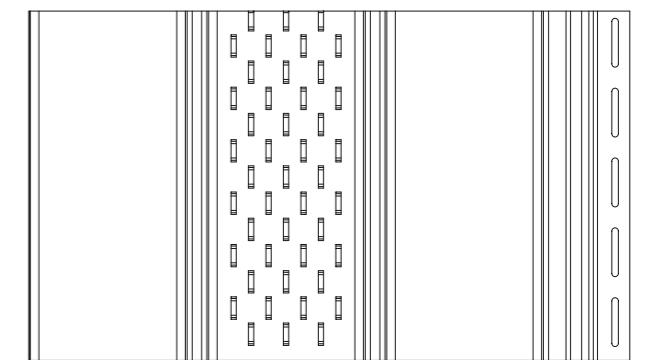

## VLASTNOSTI

Efektívna šírka: **306 mm**  
 Výška panelu: **12,2 mm**  
 Dĺžka panelu: **3 m**