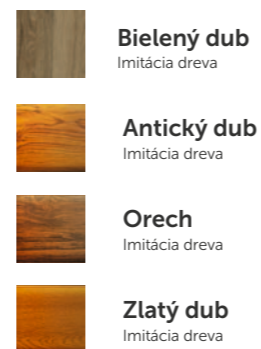

### Ocelové podbitie (perforované)

**Lišta J**

Tradičná – Imitácia dreva

**Lišta L**

Tradičná – Imitácia dreva

 Výrobky získali osvedčenie o registrácii na PPÚ

## FARBY

Zobrazené farby sú ilustratívne a môžu sa líšiť od skutočných.

Medzi prezentovanými fotografiami, vzorkovníkmi a originálnymi výrobkami môže byť rozdiel vo farebných odtieňoch a štruktúre dreva.