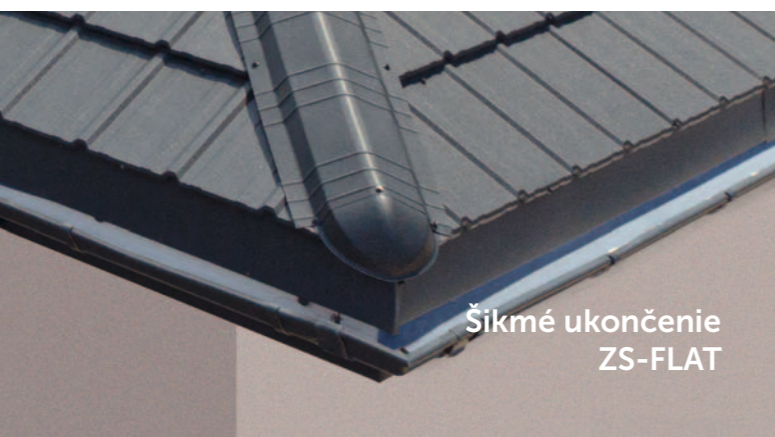

Šikmé ukončenie ZS-FLAT