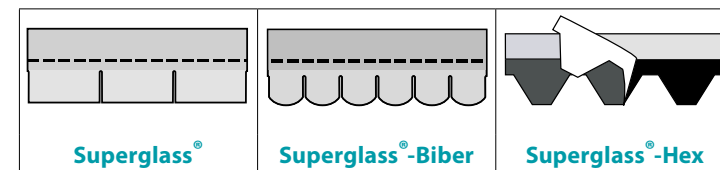

KLASICKÉ ŠINDLE • Kvalitné šindle so sklenenou rohožou a prvotriednym asfaltom

>>> Superglass (01) Black

KLASICKÉ ŠINDLE • Kvalitné šindle so sklenenou rohožou a prvotriednym asfaltom

Výhody:

- Kvalitné asfaltové šindle so sklenenou rohožou
- Najčastejšie skúšané a najpoužívanéjšie šindle
- Výnimočná kvalita za prijateľnú cenu
- Dlhodobá farebná stálosť

Dĺžka (EN 544)	1000 mm (± 3)	1000 mm (± 3)	1000 mm (± 3)
Šírka (EN 544)	336 mm (± 3)	336 mm (± 3)	318 mm (± 3)
Hmotnosť (sklon > 25°)	± 9,6 kg/m ²	± 9,2 kg/m ²	± 7,8 kg/m ²
Pokrytie/balík	3 m ²	3 m ²	3 m ²
Šindle/balík	21	21	22
Balíky/paleta	51	51	45