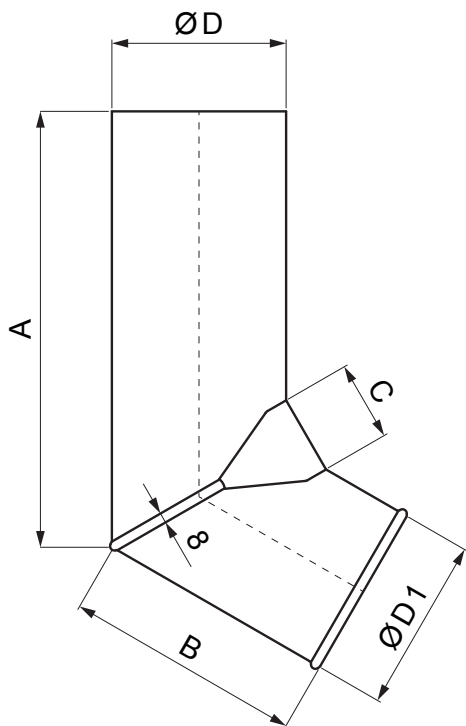

TECHNICKÝ LIST

ZVODOVÉ KOLENO VÝTOKOVÉ CÍNOVANÉ 72°

P-PKCV

USS Pozink – U. S. Steel

INDEX	ZMENA	DATUM	PODPIS	KJG QUALITY®	Scan code for 3D model	
ZN. MAT.						
ROZM.–POLOT						
POM. ZAR.				STN		TR.Č.
VYPR. Ing. Kluska M.				POZN.		Č.POZÍCIE
PRESK.						
TECHNOL.		TECHNOL.		STARÝ V.		Č.V.
NÁZOV	Zvodové koleno výtokové cínované 72°			Počet listov	P-PKCV List	

Rozmery [mm]					
Menovitá veľkosť	A	B	C	ØD	ØD 1
80	250	120	45	80,4	76,9
100	250	130	50	100,4	96,8
120	300	165	55	120,3	116,7

Technické zmeny vyhradené