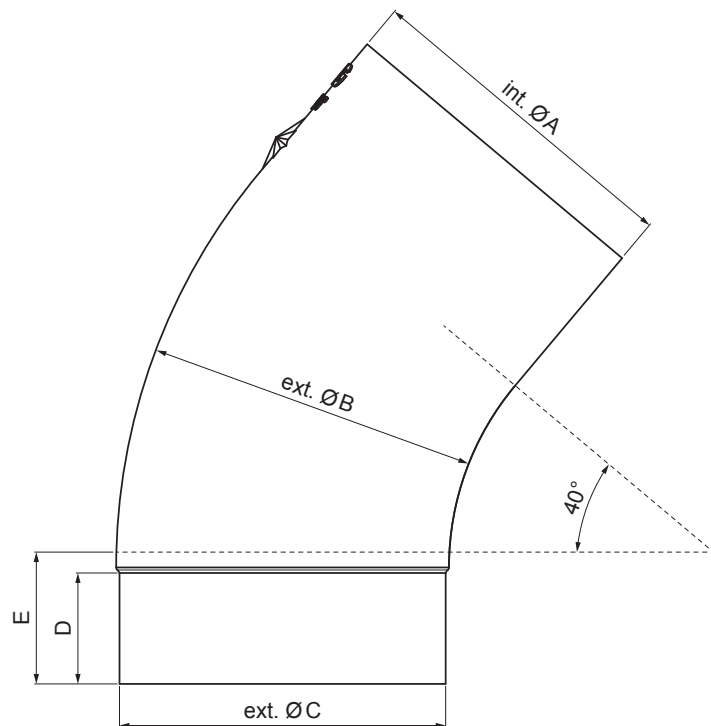

TECHNICKÝ LIST

ZVODOVÉ KOLENO TUPÉ ŽIAROVO ZINKOVANÉ 40°

P-PKTZZ

 Pozink – Natur

Rozmery [mm]					
Menovitá veľkosť	Ø A	Ø B	Ø C	D	E
80	80,4	79	76,9	28	40
100	100,4	99,0	96,8	35	50
120	120,3	119,0	116,7	42	60

INDEX	ZMENA	DATUM	PODPIS	KJG QUALITY®		
ZN. MAT.						
ROZM.-POLOT					STN	TR.Č.
POM. ZAR.					POZN.	Č.POZÍCIE
VYPR. Ing. Kluska M.					STARÝ V.	Č.V.
PRESK.						
TECHNOL.	TECHNOL.					
NÁZOV	Zvodové koleno tupé žiarovo zinkované 40°			Počet listov	P-PKTZZ List 	