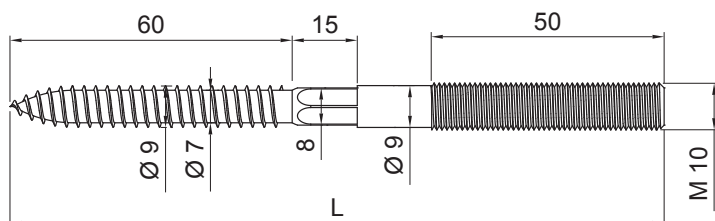

TECHNICKÝ LIST

KOMBISKRUTKA TORX M10

P-POB-ZT/SZ

BOČNÝ POHĽAD

PREDNÝ POHĽAD

POHĽAD ZHORA

 Pozink – Natur

Rozmery [mm]	
Menovitá veľkosť	L
140	100
180	150

INDEX	ZMENA	DATUM	PODPIS	KJG QUALITY®	 Scan code for 3D model	
ZN. MAT.						
ROZM.–POLOT						
POM. ZAR.					STN	TR.Č.
VYPR.	Ing. Kluska M.				POZN.	Č.POZÍCIE
PRESK.						
TECHNOL.	TECHNOL.				STARÝ V.	Č.V.
NÁZOV	Kombiskrutka TORX M10				Počet listov	P-POB-ZT/SZ List 