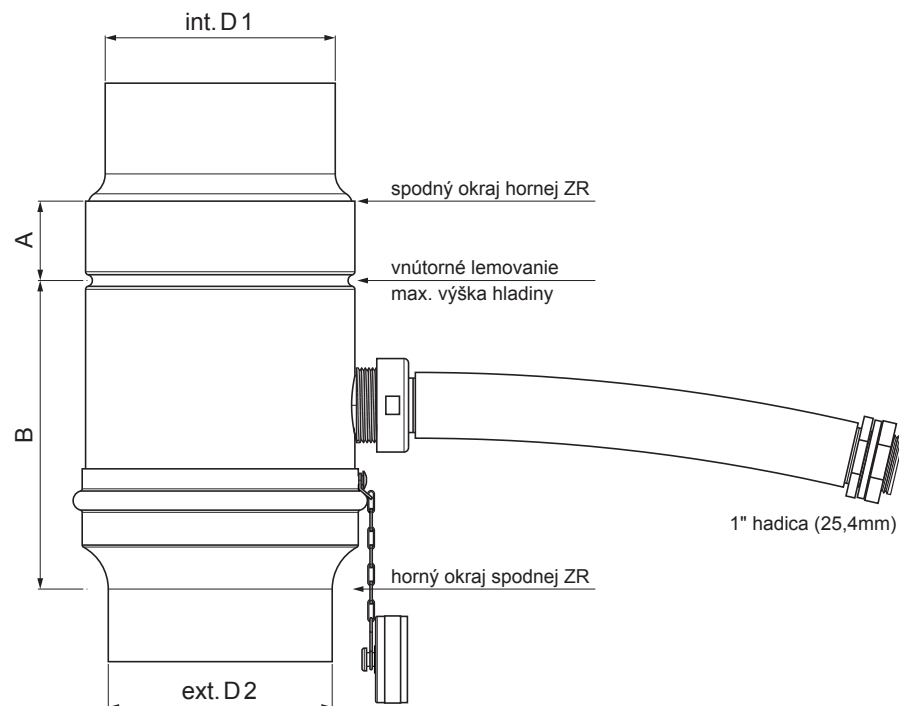

TECHNICKÝ LIST

HLINÍKOVÝ ZACHYTÁVAČ VODY + HADICA

W-WZVHA

Hliník – Natur

Rozmery [mm]				
Menovitá veľkosť	Ø D 1	Ø D 2	A	B
80	80,6	78,8	55	120
100	100,0	98,6	55	120
120	120,1	119,4	65	130

INDEX	ZMENA	DATUM	PODPIS	  
ZN. MAT.				
ROZM.–POLOT		T.O.	HMOTNOSŤ kg	MER.
POM. ZAR.			STN	TR.Č.
VYPR. Ing. Kluska M.			POZN.	Č.POZÍCIE
PRESK.				
TECHNOL.	TECHNOL.		STARÝ V.	Č.V.
NÁZOV	Hliníkový zachytávač vody + hadica		Počet listov	W-WZVHA List 