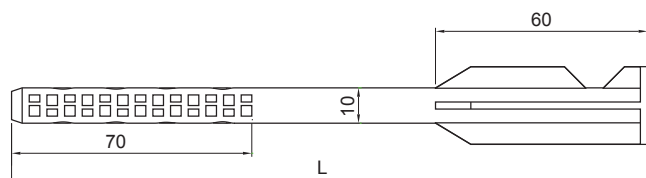

TECHNICKÝ LIST

HMOŽDINKA MODRÁ S LAMELOU M10

P-POB-HN DB

BOČNÝ POHĽAD

PREDNÝ POHĽAD

BOČNÝ POHĽAD ĽAVÝ

POHĽAD ZHORA

PVC

Rozmery [mm]	
Menovitá veľkosť	L
180	180
240	240
280	280

INDEX	ZMENA	DATUM	PODPIS	  	
ZN. MAT.			T.O.		HMOTNOSŤ kg
ROZM.-POLOT				MER.	
POM. ZAR.				STN	TR.Č.
VYPR. Ing. Kluska M.				POZN.	Č.POZÍCIE
PRESK.				STARÝ V.	Č.V.
TECHNOL.	TECHNOL.			NÁZOV	
Hmoždinka modrá s lamelou M10				Počet listov	P-POB-HN DB
					List 